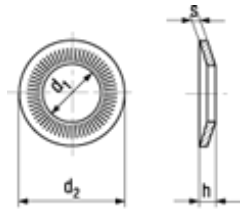

NFE 25-511 M

Rip-Lock™

BN 84530

Rondelles de sécurité

série moyenne

Acier ressort

zingué mécaniquement, passivation épaisse

 [3D Cadenas](#)

Article#		d ₁ min.	d ₂	h max.	s
8026157	M3	3,1	8	1	0,6
8026165	M4	4,1	10	1,4	0,9
8026173	M5	5,1	12	1,8	1,1
8026181	M6	6,1	14	2,1	1,3
8026211	M8	8,2	18	2,35	1,4
8026246	M10	10,2	22	2,75	1,6
8026254	M12	12,4	27	3,1	1,8
8026262	(M14)	14,4	30	3,7	2,4
8026270	M16	16,4	32	4,1	2,8
8150680	M20	20,5	40	4,9	3,2