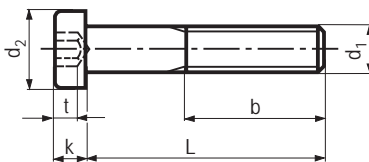

Zylinderschrauben mit Innensechskant und niedrigem Kopf  
 Vis à tête cylindrique à six pans creux et tête basse  
 Viti a testa cilindrica bassa con esagono incassato

DIN 7984

A2

BN 2844  A2

Pakete / paquets  
 IP Industriepakete  
 paquets industriels

Werkstoff: A2  
 Matière:

d <sub>1</sub>	M3	M4	M5	M6	M8	M10	M12
d <sub>2</sub>	5,5	7	8,5	10	13	16	18
b	12	14	16	18	22	26	30
k	2	2,8	3,5	4	5	6	7
s	2	2,5	3	4	5	7	8
t	1,5	2,3	2,7	3	3,8	4,5	5

d <sub>1</sub>		M3		M4		M5		M6		M8	
		<input type="checkbox"/> BN 2844		<input type="checkbox"/> BN 2844		<input type="checkbox"/> BN 2844		<input type="checkbox"/> BN 2844		<input type="checkbox"/> BN 2844	
Bei Bezug von		100	1000	100	1000	100	1000	100	1000	100	1000
L	5	•	•	•	•	•	•	•	•		
	6	•	•	•	•	•	•	•	•		
	8	•	•	•	•	•	•	•	•		
	10	•	•	•	•	•	•	•	•	•	•
	12	•	•	•	•	•	•	•	•	•	•
	16	•	•	•	•	•	•	•	•	•	•
	20	•	•	•	•	•	•	•	•	•	•
	25	•	•	•	•	•	•	•	•	•	•
	30	•	•	•	•	•	•	•	•	•	•
	35					•	•	•	•	•	•
40					•	•	•	•	•	•	
45					•	•	•	•	•	•	
50					•	•	•	•	•	•	
60					•	•	•	•	•	•	
		100/IP									

d <sub>1</sub>		M10		M12	
		<input type="checkbox"/> BN 2844		<input type="checkbox"/> BN 2844	
Bei Bezug von		100	1000	100	1000
L	16	•	•	•	•
	20	•	•	•	•
	25	•	•	•	•
	30	•	•	•	•
	35	•	•	•	•
	40	•	•	•	•
	45	•	•	•	•
	50	•	•	•	•
	60	•	•	•	•
	70	•	•		
80	•	•			
		50/IP			