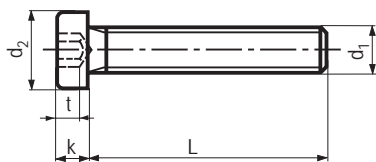

Zylinderschrauben mit Innensechskant und niedrigem Kopf  
 Vis à tête cylindrique à six pans creux et tête basse  
 Viti a testa cilindrica bassa con esagono incassato

DIN 7984

A2

BN 2844  A2

Pakete / paquets  
 IP Industriepakete  
 paquets industriels

Werkstoff: A2  
 Matière:

d <sub>1</sub>	M3	M4	M5	M6	M8	M10	M12
d <sub>2</sub>	5,5	7	8,5	10	13	16	18
b	12	14	16	18	22	26	30
k	2	2,8	3,5	4	5	6	7
s	2	2,5	3	4	5	7	8
t	1,5	2,3	2,7	3	3,8	4,5	5

d <sub>1</sub>		M3		M4		M5		M6		M8	
		<input type="checkbox"/> BN 2844		<input type="checkbox"/> BN 2844		<input type="checkbox"/> BN 2844		<input type="checkbox"/> BN 2844		<input type="checkbox"/> BN 2844	
Bei Bezug von		100	1000	100	1000	100	1000	100	1000	100	1000
L	5	•	•	•	•	•	•	•	•		
	6	•	•	•	•	•	•	•	•		
	8	•	•	•	•	•	•	•	•		
	10	•	•	•	•	•	•	•	•	•	•
	12	•	•	•	•	•	•	•	•	•	•
	16	•	•	•	•	•	•	•	•	•	•
	20	•	•	•	•	•	•	•	•	•	•
	25	•	•	•	•	•	•	•	•	•	•
	30	•	•	•	•	•	•	•	•	•	•
	35					•	•	•	•	•	•
40					•	•	•	•	•	•	
45					•	•	•	•	•	•	
50					•	•	•	•	•	•	
60					•	•	•	•	•	•	
		100/IP									

d <sub>1</sub>		M10		M12	
		<input type="checkbox"/> BN 2844		<input type="checkbox"/> BN 2844	
Bei Bezug von		100	1000	100	1000
L	16	•	•	•	•
	20	•	•	•	•
	25	•	•	•	•
	30	•	•	•	•
	35	•	•	•	•
	40	•	•	•	•
	45	•	•	•	•
	50	•	•	•	•
	60	•	•	•	•
	70	•	•		
80	•	•			
		50/IP			